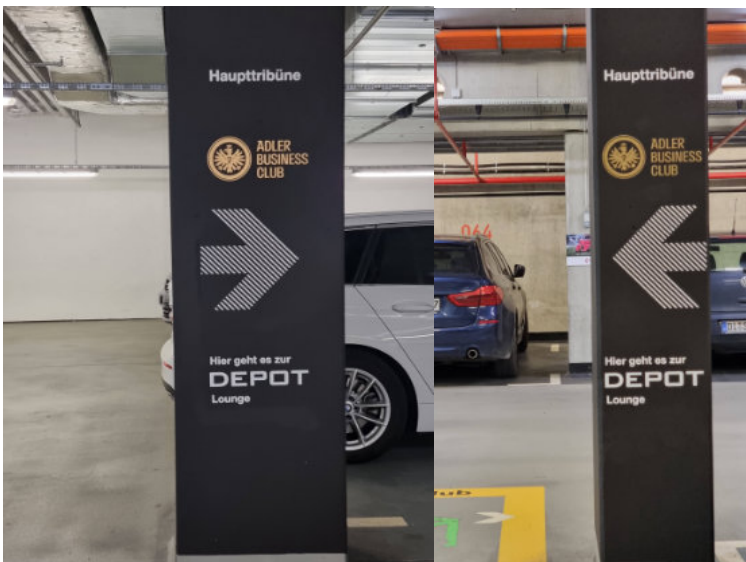

ANFAHRTBESCHREIBUNG

DEUTSCHE BANK PARK TIEFGARAGE

Tiefgaragen - Einfahrt 1

Einfahrt mit entsprechendem QR-Code möglich

Durch das Rolltor gerade aus in die unterste Ebene (P0) in Richtung Adler Business Club

Rechts abbiegen und der gelben Spur folgen (Adler Business Club)

Wegweiser leiten Sie zum Adler Business Club

Durch die Glastür gelangen Sie zu den Aufzügen