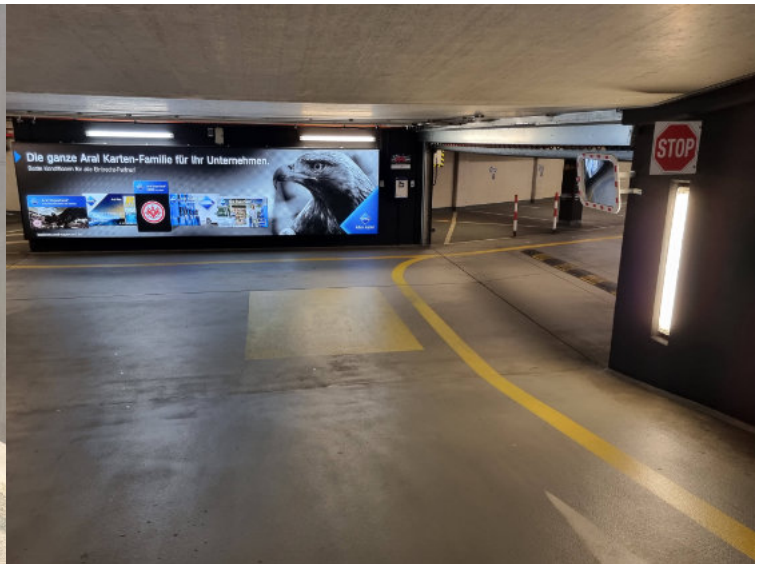

ANFAHRTBESCHREIBUNG

DEUTSCHE BANK PARK TIEFGARAGE

Tiefgaragen - Einfahrt 1

Einfahrt mit entsprechendem QR-Code möglich

Durch das Rolltor gerade aus in die unterste Ebene (P0) in Richtung Adler Business Club

Rechts abbiegen und der gelben Spur folgen (Adler Business Club)

Wegweiser leiten Sie zum Adler Business Club

Durch die Glastür gelangen Sie zu den Aufzügen